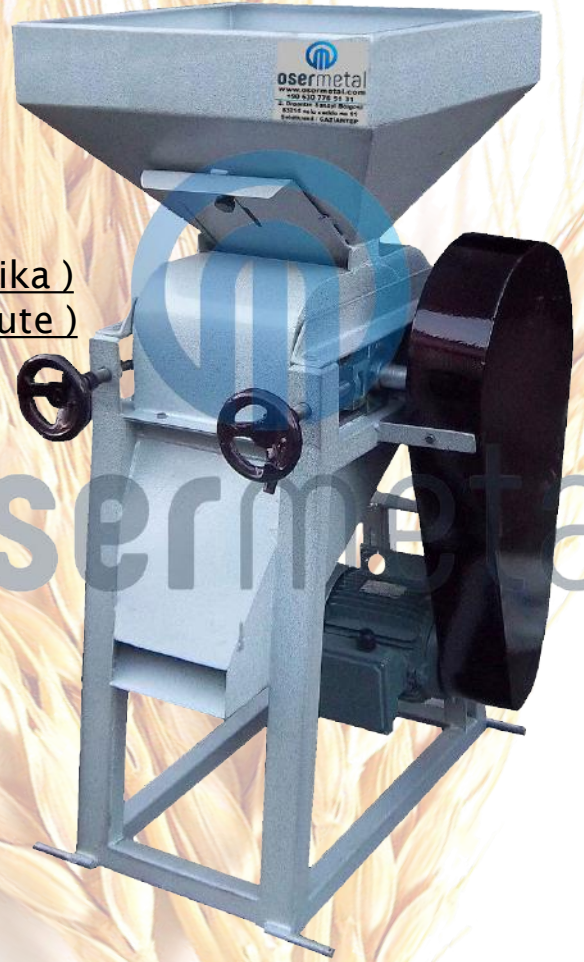

YEM EZME VE KIRMA MAKİNALARI / FEED MASHING AND CRUSHING MACHINES

Arpa, mısır vb. tahılları 2 adet çelik silindir arasından geçirerek kırma ve ezme işlemi yapar. / Barley, corn etc. It performs crushing and mashing operations by passing the grains between 2 steel cylinders.

Hayvan yemi yapmak için kullanılır. / It is used to make animal feed.
Traktör, 380 volt, 220 volt ile çalışan modelleri bulunur. / There are models that work with the tractor, 380 volts, 220 volts.

220 VOLT (EV TİPİ) YEM EZME MAKİNASI / 220 VOLT (HOUSE TYPE) FEED CRUSHING MACHINE

- En / Diameter = 60 cm
- Boy / size = 90 cm
- Yükseklik / Height = 135 cm
- Ağırlık / Weight = 150 kg

Motor Gücü = 15 km (1.500 devir / dakika)
Motor Gücü = 15 km (1.500 cycle / minute)

Bazı Ürünlerin Çekim Kapasiteleri / Aspiration Capacities of Some Products